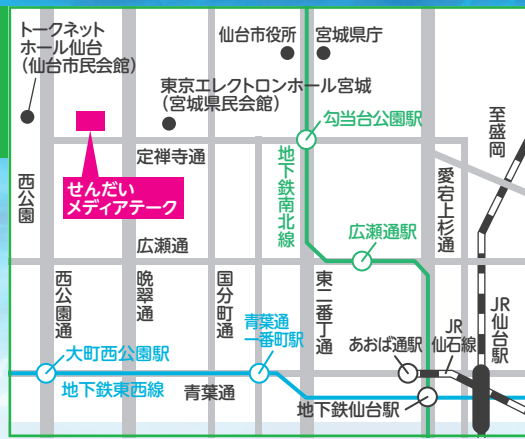

様々な商品をご用意しています。
※賞品の数には限りがあります。

先着500名様にプレゼント!
仙台市水道局
オリジナルトートバック
※写真はイメージです。

災害に強い水道

水道局の取り組み
紹介するよ

令和6年能登半島地震 応援活動 写真展

浄水場ラボ

水はどうやって
きれいになるの?

水道水はどちらかな? 「きき水」に チャレンジ!

水道水? ミネラルウォーター?

水道管で 「万華鏡」を つくろう!

せんだいメディアテークへの交通のご案内 ご来場の際は公共交通機関をご利用ください

- 地下鉄南北線** 勾当台公園駅下車、「公園2」出口から徒歩6分
 - 地下鉄東西線** 大町西公園駅下車、「東1」出口または「西1」出口から徒歩13分
 - バス** 仙台市営バス 仙台駅前60番 (仙台TRビル前、地下鉄仙台駅「中央2」出口前)のりばから「定禅寺通市役所前経由交通局大学病院前」行き (系統番号がJまたはXで始まるバス)で約10分、メディアテーク前下車
- 会場待ってるよ!
-

主催 仙台市水道局

共催 (公財)仙台市水道サービス公社
宮城県管工業協同組合

協力 青下の杜プロジェクト
東北福祉大学
仙台市交通局

子どもから大人まで、水道について学べるイベントです。
普段使っている水道について、新たな発見があります。ぜひおこしく下さい。

ステージイベント

会場の混雑状況により、予告なく変更となる場合がございます。
会場内でご案内をいたしますが、予めご了承ください。

ラプラスと写真を撮ろう!

開催時間

①12:15～12:45 ②14:20～14:50

※各回先着40組までとします。
※各回30分前から受付を開始し、先着順に整理券を配布します。
※キャラクターショーではありません。
※撮影用カメラはお持ちください。

2019年7月、ラプラスが「みやぎ応援ポケモン」に任命されました。県内の観光地を回ったイベントに出演したりなど、PR活動を行っています。

宮城県×ラプラスについて詳しくはこちら

ほやドル萌江 トーク&ライブ